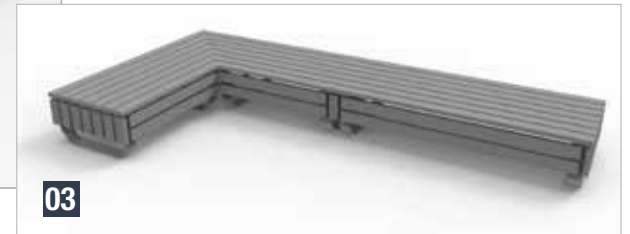

01-Rigodon ouvert :

- 7 banquettes à 45°
- et une banquette de 180 cm
- Diamètre extérieur 480 cm

02-Banquette double :

- Longueur 200 cm
- Longueur de l'assise double 80 cm
- 11 profilés 95 x 40 mm
- 7 lames de finition sur les côtés 95 x 40 mm
- Ossature : pieds en acier galvanisé

03-Banquette en L :

- Longueur 118,5 à 200 cm
- Largeur de l'assise double 80 cm
- 11 profilés 95 x 40 mm
- 7 profilés sur le dessus 95 x 40 mm coupés à 45°
- 7 lames de finition sur les côtés 95 x 40 mm
- Ossature : pieds en acier galvanisé

04-Banc demi dossier :

- Longueur de l'assise 200 cm
- Longueur du dossier 120 cm
- 10 profilés 95 x 40 mm
- Ossature : pieds en acier galvanisé

05-Corbeille :

- Hauteur 80 cm
- Diamètre 47 cm
- 80 litres
- Profiles : 14 profilés 95 x 40 mm
- Ossature : 2 virolles
- Fixation au sol sur platine 3 trous (non fournies)

06-Banc :

- Longueur de l'assise 200 cm
- Longueur du dossier 200 cm
- 10 profilés 95 x 40 mm
- Ossature : pieds en acier galvanisé

A savoir :

- Livré monté
- Fixation au sol par 4 tiges de scellement (non fournies)
- Les profilés sont en plastique recyclé

Syntal Acryl®

- Tous les coloris sont disponibles page 4

04

03

01

Plastique recyclé de qualité **Syntal Acryl®**

09

05

06