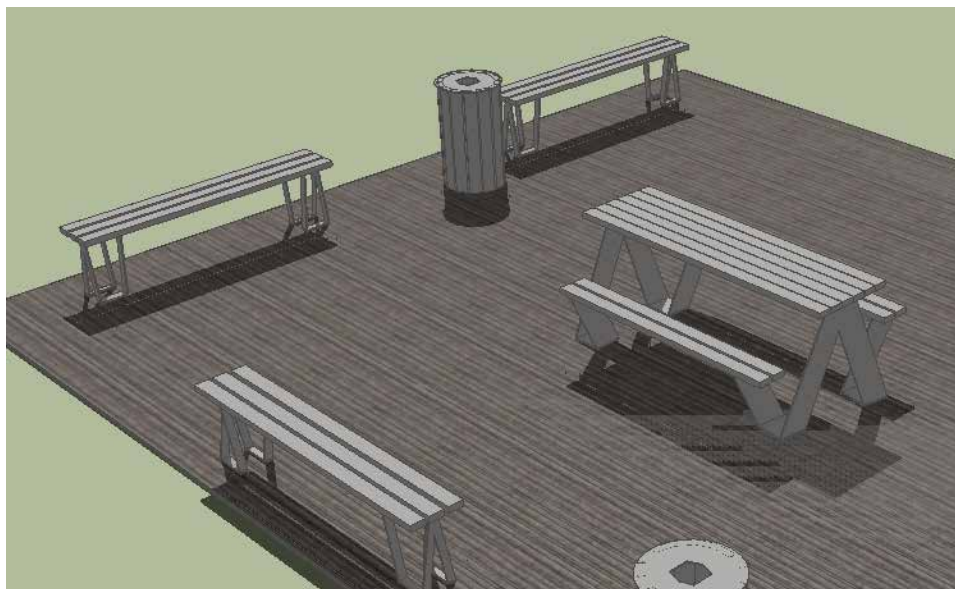

100% RECYCLÉ

IMPUTRESCIBLE

ANTI GRAFFITI

SANS ENTRETIEN

SANS ÉCHARDE

ANTI UV