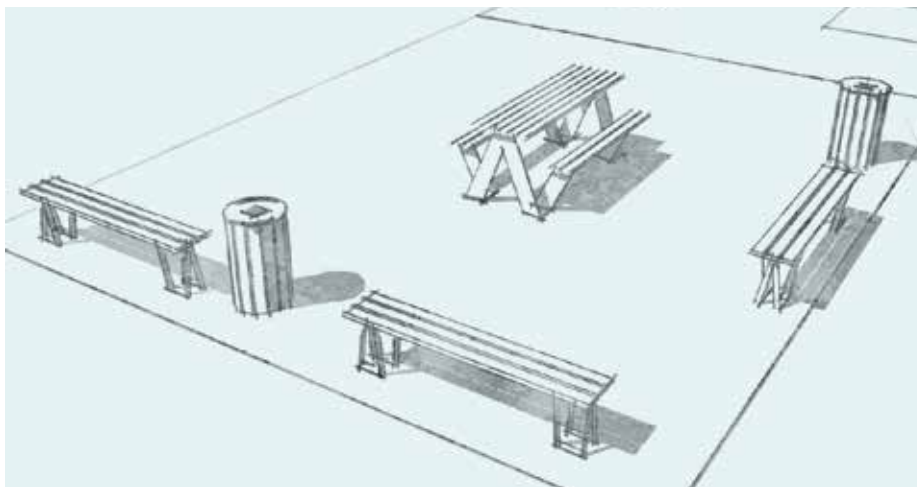

Proposition d'implantation

Eco Design intervient dans des espaces très différents, école, parc, place publique, universités; les projets et les problématiques sont à chaque fois uniques. C'est pourquoi Eco Design vous propose de vous accompagner dans votre démarche.

Le mobilier urbain Eco Design est disponible dans un large éventail chromatique et de formes, mais il peut aussi s'adapter à la demande et à votre espace.

Pour vous aider dans votre aménagement...

Pour vous aider dans votre aménagement, Eco Design peut vous proposer une simulation d'implantation.

Eco Design vous offre une représentation très fidèle à la réalité, en utilisant des reproductions tridimensionnelles des véritables produits. Cela permet d'envisager plus facilement les différentes possibilités de positionnements.

12