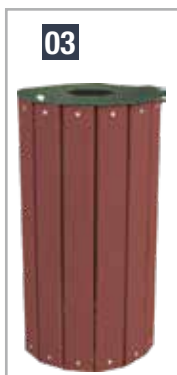

Gamme Design & Opale

01

02

03

04

05

16

Plastique recyclé de qualité **Syntal Acryl®**

100% RECYCLÉ

IMPUTRESCIBLE

ANTI GRAFFITI

SANS ENTRETIEN

SANS ÉCHARDE

ANTI UV

01-Banquette Design

- L 200 cm
- 5 profilés de 60 x 40 mm

02-Banc Design

- L 200cm. Dossier 160 cm
- 8 profilés de 60 x 40 mm
- Ossature : Pied tube d'acier Ø 140 mm. Support assise tube d'acier galbé finition par galvanisation à chaud

A savoir :

- Livré monté.
- Coloris du pied RAL au choix (option). Fixation au sol sur platine 2 trous
- Coloris : ■■■

03-Poubelle JCB

- Diamètre 47 cm
- Hauteur 80 cm
- Poids 28 kg
- 14 profilés verticaux de 95 mm en Rustikal
- Porte sacs 80 litres
- Couvercle sur charnière
- Orifice de 15 cm
- Coloris : ■■■

04-Banc Berk Opale

- L 160cm
- 6 profilés de 120 x 40 mm
- Ossature : Acier plat protection par électro-zingué
- Finition thermolaquée poudre polyester cuite au four RAL 7016 anthracite
- 2 accoudoirs en acier plat 10 mm zingué finition anthracite
- Option : Pieds en inox (et en 316L pour bord de mer)
- Coloris : □ ■ ■ ■ ■ ■ ■ ■

05-Bac à orangerie

- Ossature : Acier tubulaire protection par électro zingage. Finition poudre polyester cuite au four, Ral à définir. Pieds réglables en hauteur sur 4 vérins inox en option
- Bac Intérieur : Bac de culture en tôle d'acier galvanisé
- Poignée de manutention
- Parement profilés 95 mm
- Rectangulaire (Ht x lg x L cm)

50 x 50 x 60

50 x 50 x 98

60 x 60 x 136

- Livré monté
- Les profilés sont en plastique recyclé **Syntal Acryl®**
- Coloris : □ ■ ■ ■ ■ ■ ■ ■