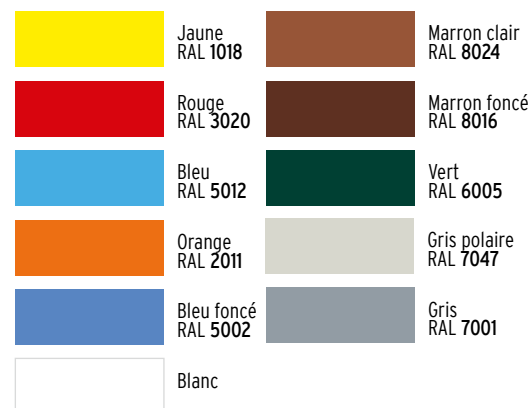

Nos gammes de couleurs

Gamme FURURA Aspect bois

Palette METALLIC Aspect bois

Palette COLORÉE Aspect satiné

Nos **Gammes**

P.06-07 Relax & Cosy & W

P.08-09 Colore

P.10-11 RdV & Pura